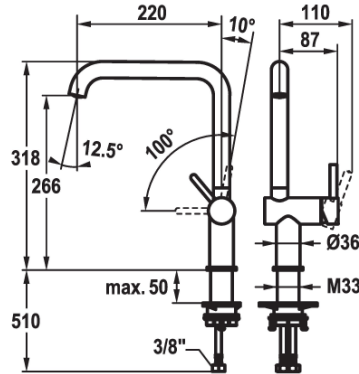

KWC BEVO E

Hebelmischer - Küche

Modell-Linie: BEVO E | 10.531.012.700FL
Armaturen | Manuelle Armaturen

KWC-Nr.

125346
edelstahl, A 220, flexible Anschlusschläuche

125347
industrial black, A 220, flexible Anschlusschläuche

Farbcode

Edelstahl

industrial black

NEW

- * Hebelmischer
- * Positionierung des Hebels nur rechts möglich
- Sicherheit für Kinder: Kaltwasser bei Hebelposition vorne
- * TouchProtect - Schutz vor Verbrennungen durch Zweischalenprinzip
- * Schwenkauslauf 150°
- Neoperf® Caché® laminar
- * OptimalSpace - grosszügiger Wasch- / Arbeitsbereich

- * KWC Steuerpatrone S 25
- mit Keramikscheibentechnik
- Auslaufmenge und Temperatur stufenlos einstellbar
- * Flexible Anschlusschläuche 3/8"
- * QuickInstallation - Befestigung mit Gewindestutzen M33 x 1,5 mit Feststellschrauben
- * Tischbohrung ø35 mm

Technische Daten

Brause: Auslaufmenge

6.4 l/min (3 bar)

Anschluss

Flexible Anschlusschläuche

Auslauf

schwenkbar

Bedienung